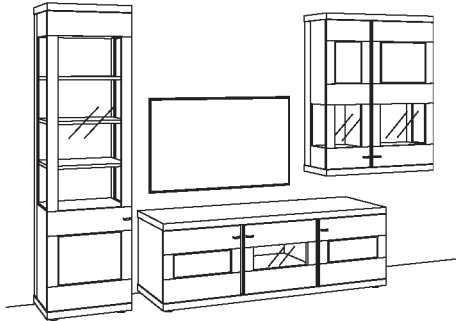

## Kombination NE07-....L/R

R= spiegelseitig zur Abbildung (preisgleich)

B 333 cm  
H 216 cm  
T 53/43/33 cm

KOMBI-GESAMTPREIS	Preis
	2.969,-

Kombination bestehend aus:

1x Vitrine	1255-....L
1x Lowboard	1203-
1x Hängetype	1213-....R