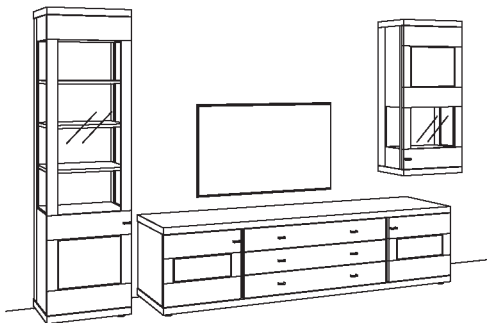

### Kombination NE11-....L/R

R= spiegelseitig zur Abbildung (preisgleich)

B 364 cm  
H 216 cm  
T 53/43/33 cm

KOMBI-GESAMTPREIS	Preis
	3.269,-

Kombination bestehend aus:

1x Vitrine	1255-....L
1x Lowboard	1204-
1x Hängetype	1212-....R