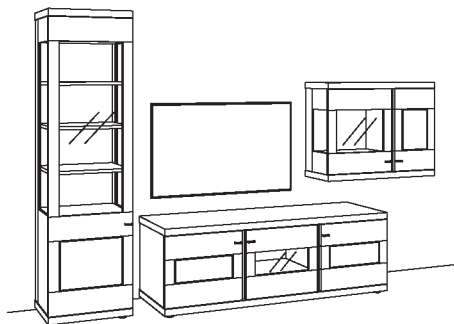

### Kombination NE05-....L/R

R= spiegelseitig zur Abbildung (preisgleich)

B 333 cm  
H 216 cm  
T 53/43/33 cm

KOMBI-GESAMTPREIS	Preis
	2.729,-

Kombination bestehend aus:

1x Vitrine	1255-....L
1x Lowboard	1203-
1x Hängetype	1208-....L