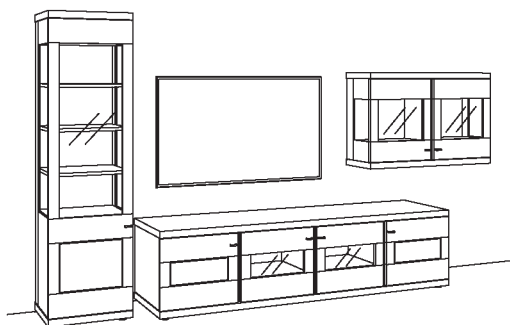

### Kombination NE06-....L/R

R= spiegelseitig zur Abbildung (preisgleich)

B 393 cm  
H 216 cm  
T 53/43/33 cm

KOMBI-GESAMTPREIS	Preis
	3.359,-

Kombination bestehend aus:

1x Vitrine	1255-....L
1x Lowboard	1205-
1x Hängetype	1209-