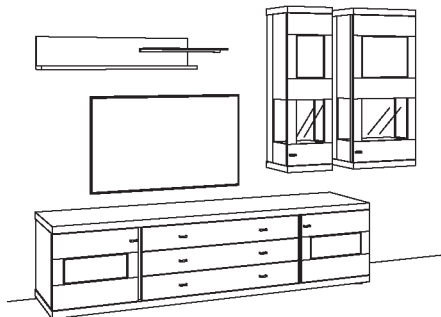

## Kombination NE09-....L/R

R= spiegelseitig zur Abbildung (preisgleich)

B 313 cm  
H 216 cm  
T 53/33/22 cm

KOMBI-GESAMTPREIS	Preis
	3.239,-

Kombination bestehend aus:

1x Lowboard	1204-
1x Wandboard mit Aluablage	1261-....L
1x Hängetype	1211-....R
1x Hängetype	1212-....R