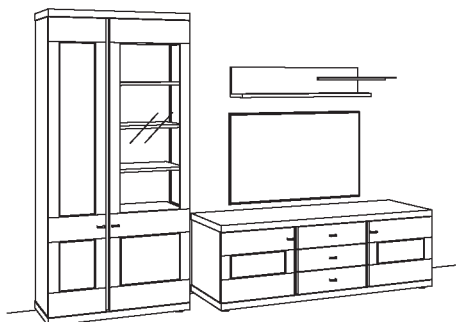

### Kombination NE12-....L/R

R= spiegelseitig zur Abbildung (preisgleich)

B 313 cm  
H 216 cm  
T 53/33/22 cm

KOMBI-GESAMTPREIS	Preis
	2.839,-

Kombination bestehend aus:

1x Vitrine	1256-....R
1x Lowboard	1202-
1x Wandboard mit Aluablage	1261-....L