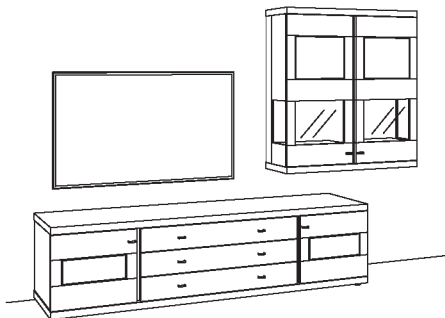

## Kombination NE03-....

B 316 cm  
H 216 cm  
T 53/33 cm

KOMBI-GESAMTPREIS	Preis
	2.609,-

Kombination bestehend aus:

1x Lowboard	1204-
1x Hängetype	1214-

BELEUCHTUNGS-PAKET:	Preis
Komplette Beleuchtung inkl. Trafo, Verlängerung u. Funkdimmer	<b>NB03-0000</b> 359,-