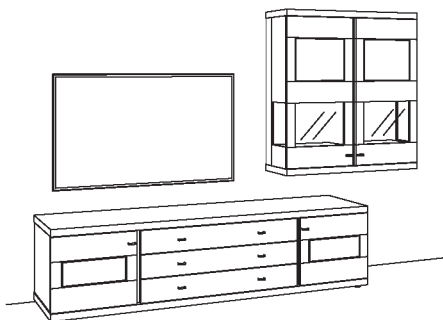

## Kombination NE03-....

B 316 cm  
H 216 cm  
T 53/33 cm

KOMBI-GESAMTPREIS	Preis
	2.609,-

Kombination bestehend aus:

1x Lowboard	1204-
1x Hängetype	1214-

BELEUCHTUNGS-PAKET:	Preis
Komplette Beleuchtung inkl. Trafo, Verlängerung u. Funkdimmer	<b>NB03-0000</b> 359,-