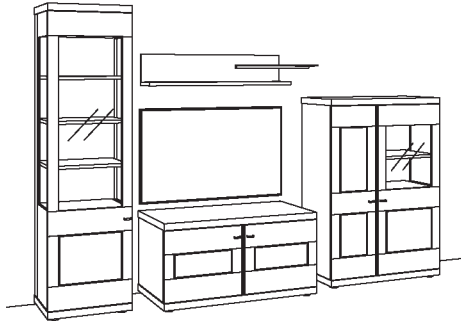

## Kombination NE13-....L/R

R= spiegelseitig zur Abbildung (preisgleich)

B 330 cm  
H 216 cm  
T 53/43/22 cm

KOMBI-GESAMTPREIS	Preis
	3.099,-

Kombination bestehend aus:

1x Vitrine	1255-....L
1x Lowboard	1200-
1x Wandboard mit Aluablage	1261-....L
1x Highboard	1229-....R