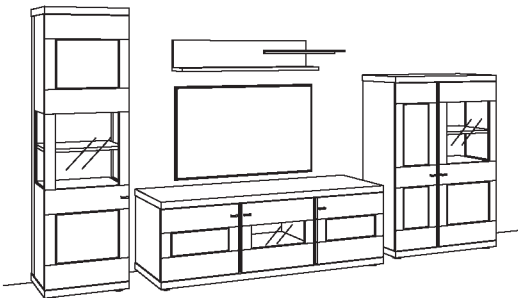

## Kombination NE14-....L/R

R= spiegelseitig zur Abbildung (preisgleich)

B 394 cm  
H 199 cm  
T 53/43/22 cm

KOMBI-GESAMTPREIS	Preis
	3.399,-

Kombination bestehend aus:

1x Vitrine	1249-....L
1x Lowboard	1203-
1x Wandboard mit Aluablage	1261-....L
1x Highboard	1229-....R