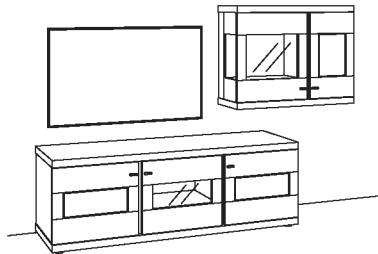

## Kombination NE01-....L/R

R= spiegelseitig zur Abbildung (preisgleich)

B 252 cm  
H 165 cm  
T 53/33 cm

KOMBI-GESAMTPREIS	Preis
	1.739,-

Kombination bestehend aus:

1x Lowboard	1203-
1x Hängetype	1208-...L