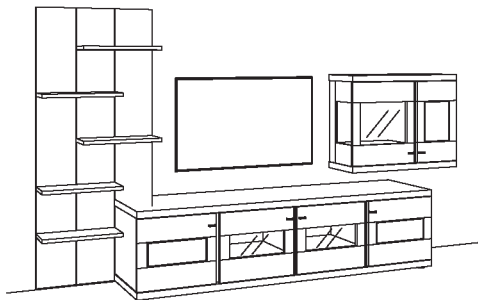

### Kombination NE16-....L/R

R= spiegelseitig zur Abbildung (preisgleich)

B 356 cm  
H 207 cm  
T 53/33/24 cm

KOMBI-GESAMTPREIS	Preis
	3.289,-

Kombination bestehend aus:

1x Paneel	1276-..80
1x Aufpreis, Paneelkürzung	9999-9973
5x Wandboard	1266-..80
1x Lowboard	1205-
1x Hängetype	1208-...L