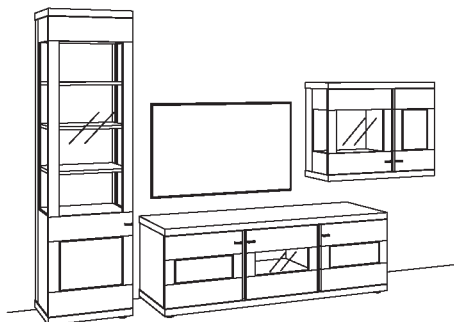

### Kombination NE05-....L/R

R= spiegelseitig zur Abbildung (preisgleich)

B 333 cm  
H 216 cm  
T 53/43/33 cm

KOMBI-GESAMTPREIS	Preis
	2.729,-

Kombination bestehend aus:

1x Vitrine	1255-....L
1x Lowboard	1203-
1x Hängetype	1208-....L