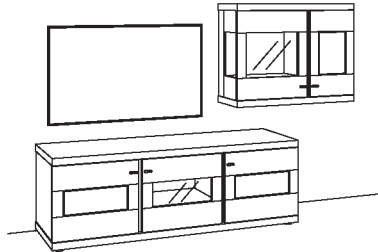

## Kombination NE01-....L/R

R= spiegelseitig zur Abbildung (preisgleich)

B 252 cm  
H 165 cm  
T 53/33 cm

KOMBI-GESAMTPREIS	Preis
	1.739,-

Kombination bestehend aus:

1x Lowboard	1203-
1x Hängetype	1208-...L