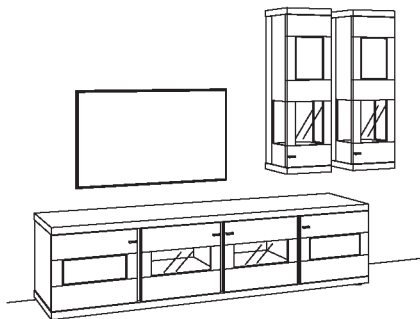

### Kombination NE04-....L/R

R= spiegelseitig zur Abbildung (preisgleich)

B 293 cm  
H 216 cm  
T 53/33 cm

KOMBI-GESAMTPREIS	Preis
	2.799,-

Kombination bestehend aus:

1x Lowboard	1205-
2x Hängetype	1211-....R