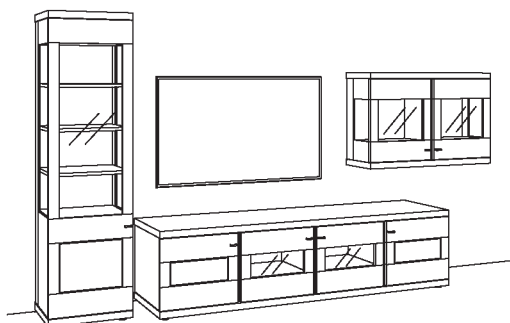

### Kombination NE06-....L/R

R= spiegelseitig zur Abbildung (preisgleich)

B 393 cm  
H 216 cm  
T 53/43/33 cm

KOMBI-GESAMTPREIS	Preis
	3.359,-

Kombination bestehend aus:

1x Vitrine	1255-....L
1x Lowboard	1205-
1x Hängetype	1209-