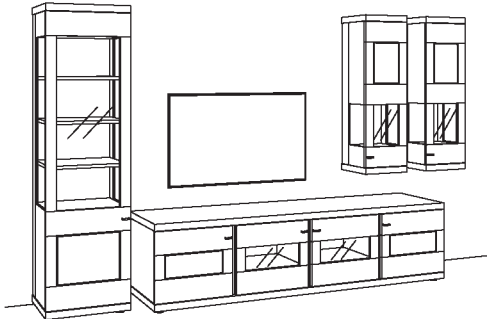

### Kombination NE10-....L/R

R= spiegelseitig zur Abbildung (preisgleich)

B 368 cm  
H 216 cm  
T 53/43/33 cm

KOMBI-GESAMTPREIS	Preis
	3.789,-

Kombination bestehend aus:

1x Vitrine	1255-....L
1x Lowboard	1205-
2x Hängetype	1211-....R