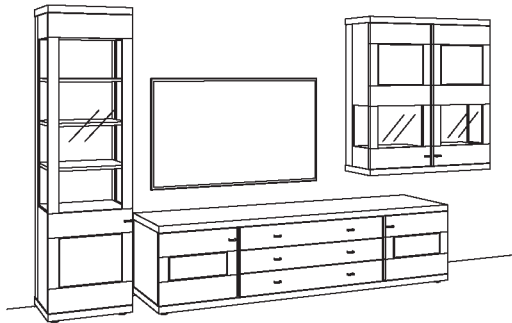

## Kombination NE08-....L/R

R= spiegelseitig zur Abbildung (preisgleich)

B 393 cm  
H 216 cm  
T 53/43/33 cm

KOMBI-GESAMTPREIS	Preis
	3.599,-

Kombination bestehend aus:

1x Vitrine	1255-....L
1x Lowboard	1204-
1x Hängetype	1214-