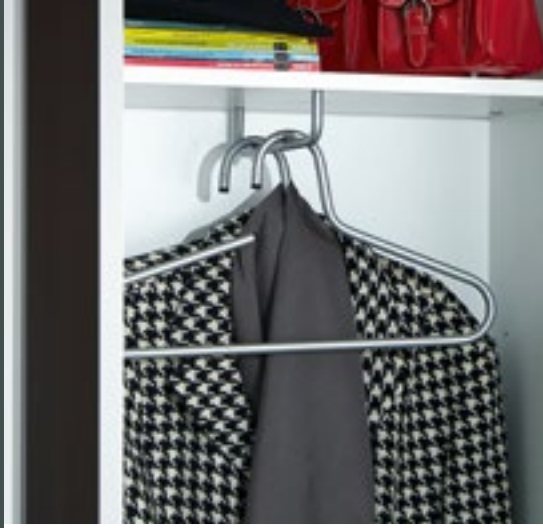

Ein hochglänzender Empfang ...

Innovatives Design mit lackierten Glasfronten im Kontrast mit Lack weißen oder echtholz-furnierten Korpuselementen in Eiche bianco.

Garderobenpaneele und Spiegel in Kombination mit den schwebend wirkenden Hängeschränken ergeben ein sehr modern und leicht anmutendes Erscheinungsbild.