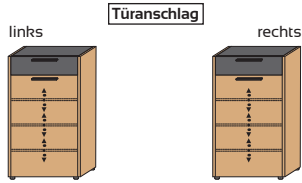

LEVIO

Korpus Eiche bianco furniert, Fronten Balkeneiche furniert.
Absetzungen in Lack matt Schwarz, Grau oder Weiß.

KOMMODEN

1 Schubkasten / 1 Tür
3 Holz-E-Böden, verstellbar

1 Schubkasten / 2 Türen
3 Holz-E-Böden, verstellbar